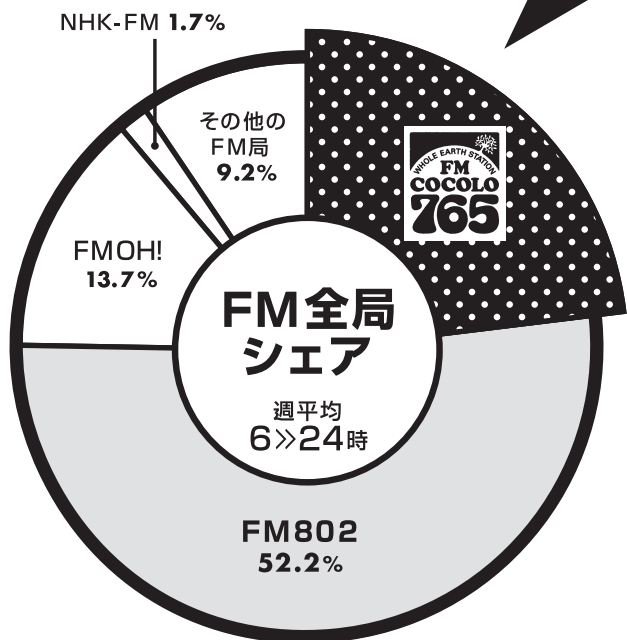

2020.1.20 速報

FM COCOLO 765

2019年12月度関西圏ラジオ聴取率 調査対象 京阪神40~59歳の男女

FM COCOLO FM全局シェアで2位をキープ!

23.3%

14.6%

在阪6局全日平均聴取率 (月曜~日曜 6>>24時平均)

◎調査期間：2019年12月9日(月)~15日(日) ◎有効回答数：1114人
◎調査方法：日記式郵送留置調査 ◎調査機関：株式会社ビデオリサーチ