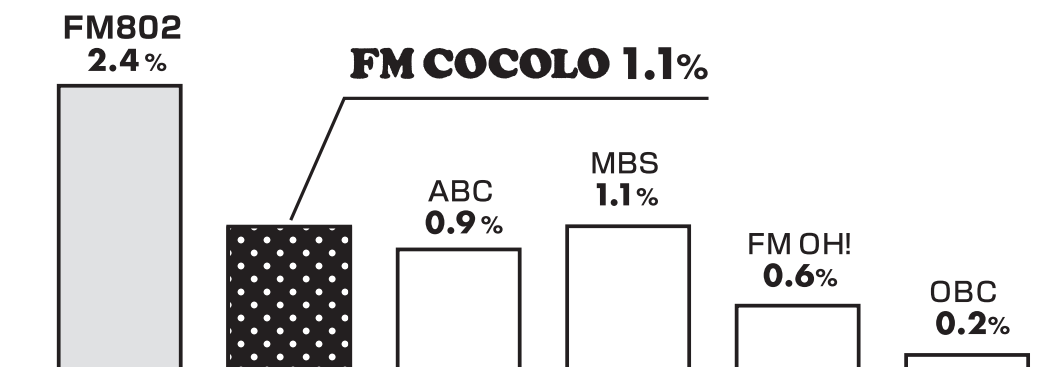

2020.1.20 速報

FM COCOLO 765

2019年12月度関西圏ラジオ聴取率 調査対象 京阪神40~59歳の男女

FM COCOLO FM全局シェアで2位をキープ!

23.3%

14.6%

在阪6局全日平均聴取率 (月曜~日曜 6>>24時平均)

◎調査期間：2019年12月9日(月)~15日(日) ◎有効回答数：1114人
◎調査方法：日記式郵送留置調査 ◎調査機関：株式会社ビデオリサーチ