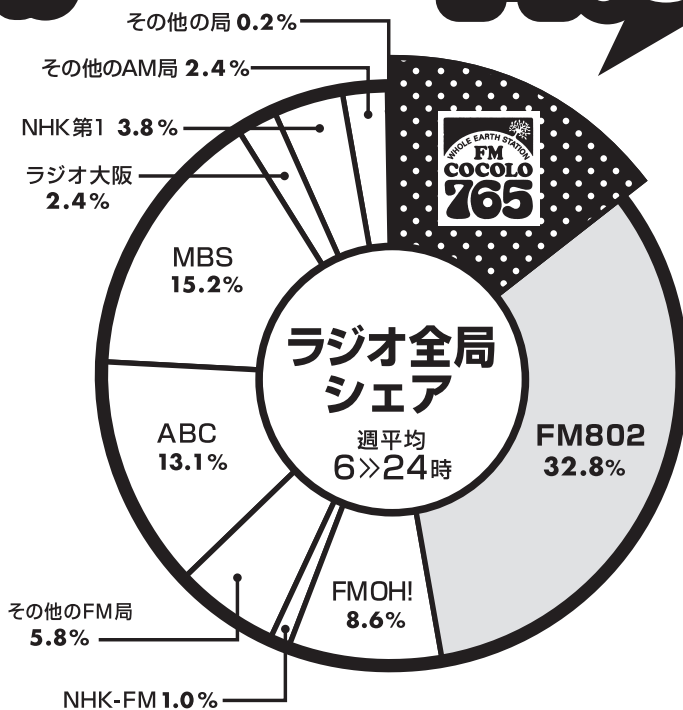

2020.1.20 速報

FM COCOLO 765

2019年12月度関西圏ラジオ聴取率 調査対象 京阪神40~59歳の男女

FM COCOLO FM全局シェアで2位をキープ!

23.3%

14.6%

在阪6局全日平均聴取率 (月曜~日曜 6>>24時平均)

◎調査期間：2019年12月9日(月)~15日(日) ◎有効回答数：1114人
◎調査方法：日記式郵送留置調査 ◎調査機関：株式会社ビデオリサーチ