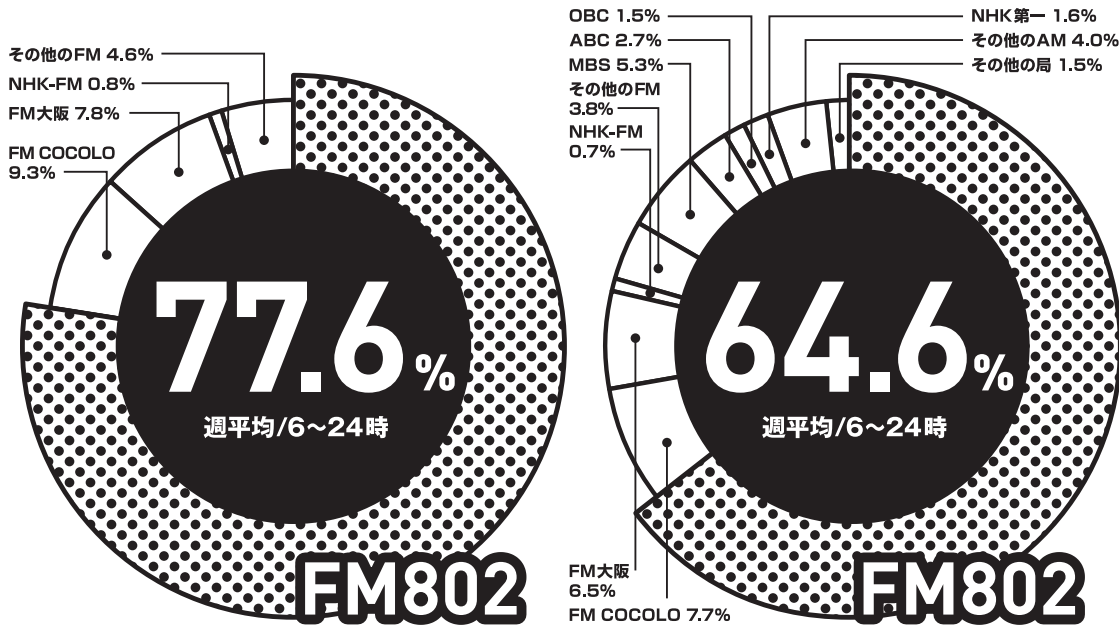

# FM802 2024年12月度 関西圏ラジオ聴取率

## FM802メインターゲットに 圧倒的シェア! (16~34歳)

FM 全局シェア

ラジオ 全局シェア

## 時間帯別聴取率も全日圧勝!

NO.1 for people 12-69

男女12~69歳でも  
ラジオ全局シェア  
単独1位!

ラジオ 全局シェア

◎調査対象: 京阪神地区12~69歳の男女  
◎有効回答数: 3724人