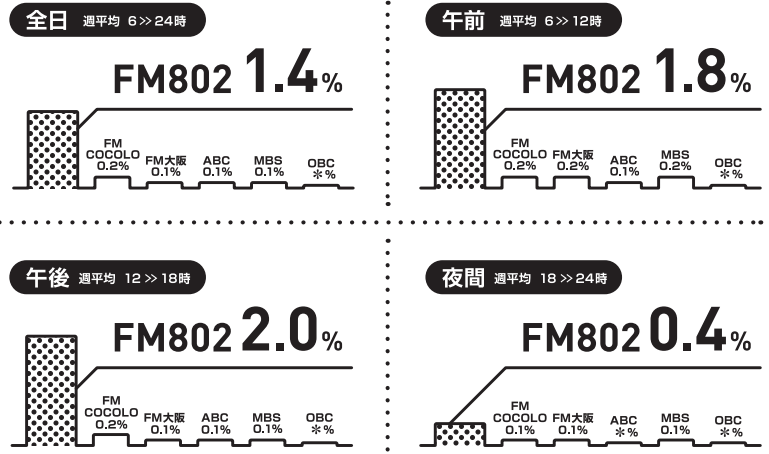

# FM802 2024年12月度 関西圏ラジオ聴取率

## FM802メインターゲットに 圧倒的シェア! (16~34歳)

FM 全局シェア

ラジオ 全局シェア

## 時間帯別聴取率も全日圧勝!

NO.1 for people 12-69

男女12~69歳でも  
ラジオ全局シェア  
単独1位!

ラジオ 全局シェア

◎調査対象: 京阪神地区12~69歳の男女  
◎有効回答数: 3724人