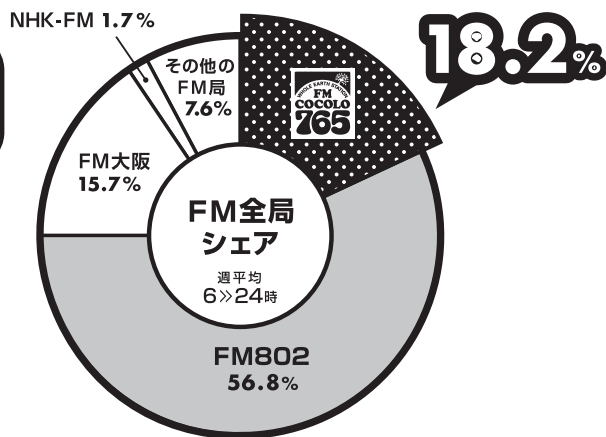

2025.1.20速報

**個人全体 (12~69歳) ラジオ全局シェア
単独 2位!**

在阪6局 時間帯別聴取率

男女40~59歳でも
FM全局シェア
単独 2位!

◎調査対象:
京阪神 40~59歳の男女
◎有効回答数: 1659人