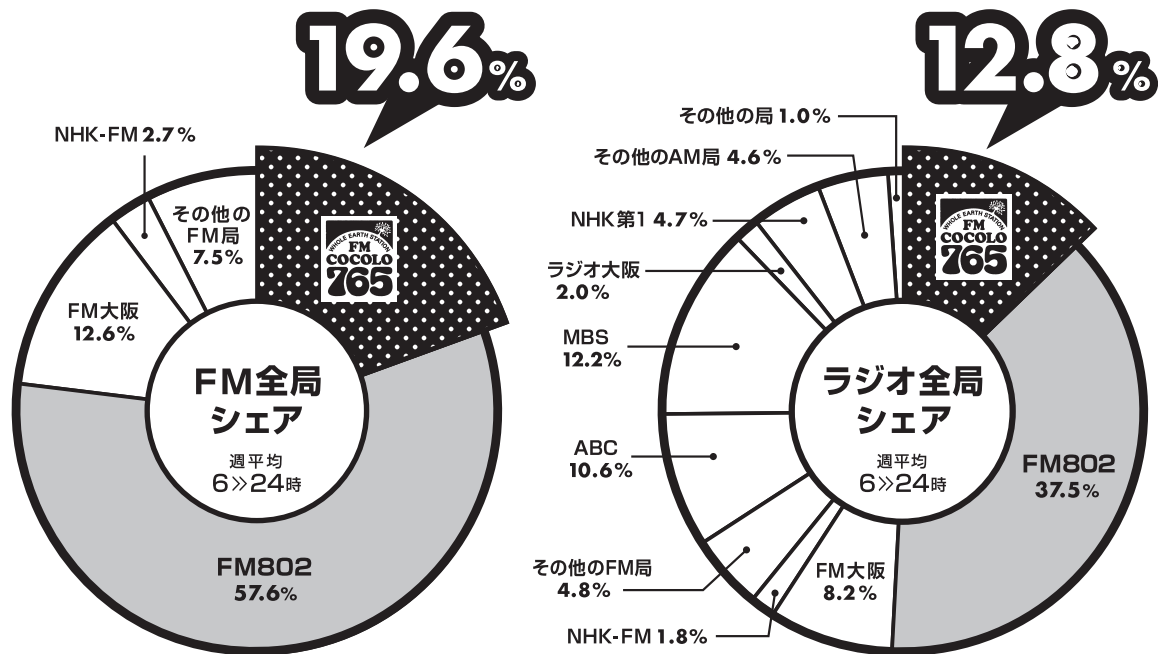

2025.1.20速報

**個人全体 (12~69歳) ラジオ全局シェア
単独 2位!**

在阪6局 時間帯別聴取率

男女40~59歳でも
FM全局シェア
単独 2位!

◎調査対象:
京阪神 40~59歳の男女
◎有効回答数: 1659人