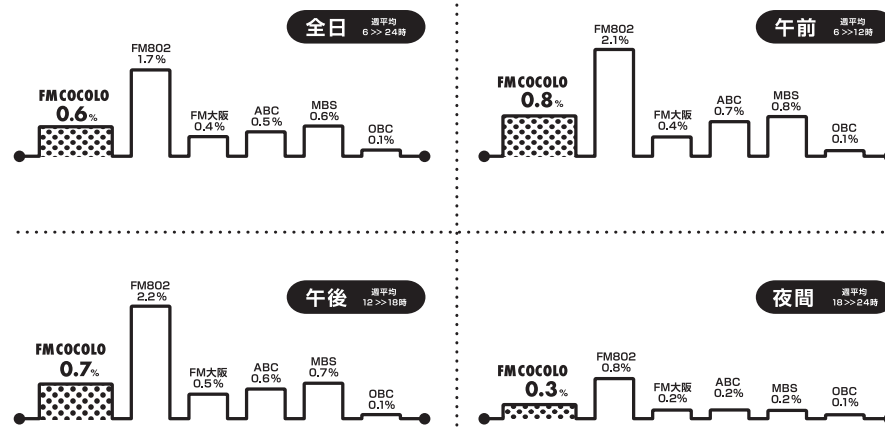

2025.1.20速報

**個人全体 (12~69歳) ラジオ全局シェア
単独 2位!**

在阪6局 時間帯別聴取率

男女40~59歳でも
FM全局シェア
単独 2位!

◎調査対象:
京阪神 40~59歳の男女
◎有効回答数: 1659人