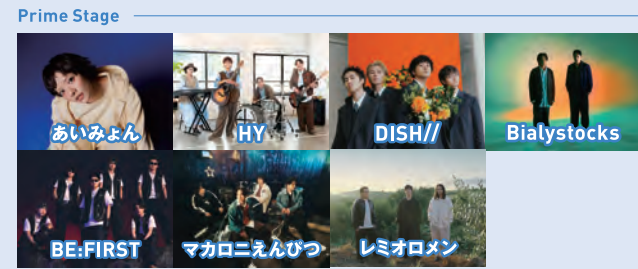

FM802 MEET THE WORLD BEAT 2026

5.23SAT OPEN 10:30 | START 12:00 | END 19:00 (予定)
 万博記念公園自然文化園「もみじ川芝生広場」※雨天決行・荒天中止
 特別協賛: HORIBA / 熊谷組 協賛: tabiwaトラベル / マクセル / サントリーオールフリー
 協力: エイズ予防財団 / 竹中製作所 / J:COM / スペースシャワー-TV / MAMMUT / びあ

Daiwa House presents FM802 Rockin'Radio! -OSAKA JO YAON-

6.27SAT 大阪城音楽堂
 OPEN 11:30 | START 12:30
 ■MC: 田中乃絵・板東さえか
 ■一般: ¥6,000 / 学割: ¥4,500
 ※FM802リスナーセンター(平日12:00-18:00)
 GREENS 06-6882-1224 (平日12:00~18:00)

Maxell presents FM802 MINAMI WHEEL 2026

10.10SAT 11SUN 12MON
 心斎橋周辺
 20カ所以上のライブハウス

特別協賛: マクセル株式会社
 協賛: tabiwa by WESTER
 ※FM802リスナーセンター(平日12:00-18:00)

Maxell presents FM802 MINAMI WHEEL 2026 -New Age-

学生エントリー大募集!
 審査を勝ち抜いて、
 ミナホに出演しませんか?
 あなたの挑戦を待っています!